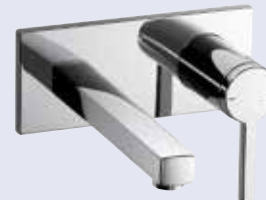

Sæbedispenser Krom 774382.104 **499,-**

Sæbedispenser Stål look 774382.100 **599,-**

ZOE

Krom tud 11.202033-000 **5.359,-**
 Længde 175 mm

Krom tud 11.202034-000 **5.359,-**
 Længde 225 mm

Indmuringboks m/lækagesikring **3.385,-**
 SKAL BESTILLES 39.193400-931

ONO

Krom tud 11.152033-000 **5.969,-**
 Længde 175 mm

Krom tud 11.152034-000 **6.008,-**
 Længde 225 mm

Indmuringboks m/lækagesikring **2.409,-**
 SKAL BESTILLES 39.151400-931

AVA

Krom tud 11.192033-000 **4.612,-**
 Længde 175 mm