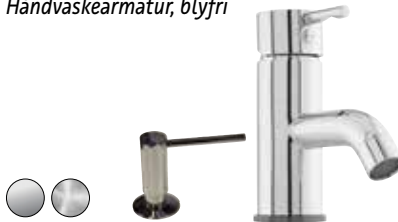

VIVALDI

Håndvaskearmatur, blyfri

Krom, uden bundventil 701632.104 **1.050,-**

Rustfri, uden bundventil 701632.117 **1.300,-**

Sæbedispenser Krom 774382.104 **499,-**

Sæbedispenser Stållook 774382.100 **599,-**