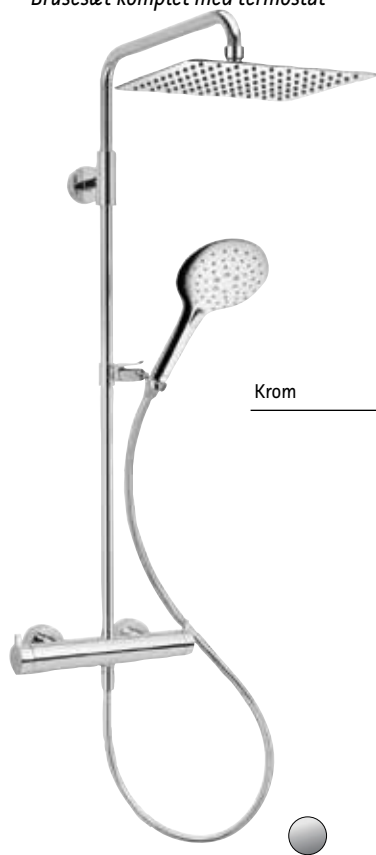

Krom, med bundventil 12.151042-000 **4.920,-**

Sæbedispenser Krom 536060-000 **2.840,-**

ZOE

Håndvaskearmatur til væg

Krom, længde på tud 175 mm 11.202033-000 **5.359,-**

Krom, længde på tud 225 mm 11.202034-000 **5.359,-**

Bundventil Messing 747052.019 **369,-**

VIVALDI

Håndvaskearmatur, blyfri

Krom, uden bundventil 701632.104 **1.050,-**

Rustfri, uden bundventil 701632.117 **1.300,-**

Sæbedispenser Krom 774382.104 **499,-**

Sæbedispenser Stållook 774382.100 **599,-**

ELLA

Håndvaskearmatur

Krom, uden løft-op 12.381051-000 **1.626,-**

Krom, med coolfix, uden løft-op 12.381071-000 **1.626,-**

Krom, med løft-op 12.381041-000 **1.786,-**

Krom, med coolfix og løft-op 12.381.031-000 **1.786,-**

AVA

Brusesæt komplet med termostat

Krom 26.196.213.000 **15.919,-**

FLOW

Komplet brusesystem med brusearmatur

Poleret messing, uden termostat 722286.019 **13.825,-**