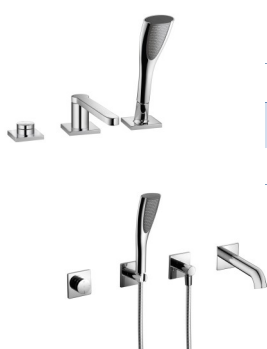

## ONO Touch light PRO håndvaskarmatur

| Overflade | Håndvask   | Vare nr.      | Pris      |
|-----------|------------|---------------|-----------|
| Krom      | 125 mm tud | 12.651031-000 | 23.227,00 |
| Krom      | 125 mm tud | 12.651021-000 | 23.213,00 |
| Krom      | 220 mm tud | 12.651132-000 | 23.579,00 |

## ONO Touch light PRO håndvaskarmatur til indbygning

| Overflade | Håndvask indbygget | Vare nr.      | Pris      |
|-----------|--------------------|---------------|-----------|
| Krom      | 175 mm tud         | 11.654003-000 | 21.824,00 |
|           | Indmuringsboks     | 39.004500-931 | 1.283,00  |

## ONO Touch light PRO kar- og brusearmatur

| Overflade | Håndvask indbygget          | Vare nr.      | Pris      |
|-----------|-----------------------------|---------------|-----------|
| Krom      | Kar og brusearmatur         | 20.657023-000 | 31.644,00 |
| Krom      | Kar og brusearmatur til væg | 20.657234-000 | 32.033,00 |