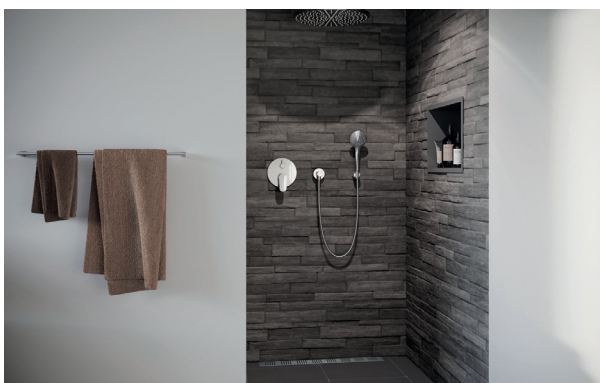

Overflade	Håndvask indbygget	Vare nr.	Pris
Krom	175 mm tud	11.382033-000	3.580,00
Krom	225 mm tud	11.382034-000	3.366,00
Indmuringboks	m. lækagesikring - skal bestilles	39.001401-931	4.139,00

Overflade	Indbygget brus	Vare nr.	Pris
Krom	Indbygget brus med omskifter	20.384512-000	3.560,00
Krom	Indbygget brusearmatur	21.384502-000	2.445,00
Indmuringboks	m. lækagesikring - skal bestilles	39.999910-931	3.081,00

Hør os om muligheder for hoved- og håndbruser samt bruseslanger.

Overflade	Kar + bruser	Vare nr.	Pris
Krom	Kar og brusearmatur	20.382333-000	3.569,00
Krom	Brusearmatur	21.382330-000	2.975,00

Overflade	Kar + bruser	Vare nr.	Pris
Krom	Kar og brusearmatur	20.382483-000	5.098,00
Krom	Brusearmatur	21.382480-000	4.203,00