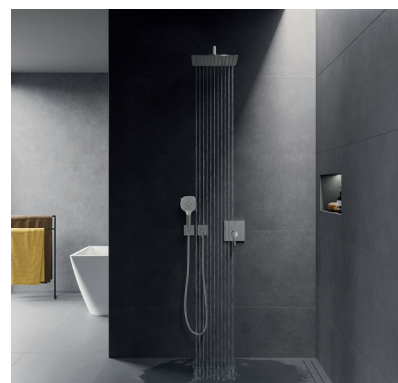

Overflade	185 mm tud - H: 263 mm	Vare nr.	Pris
Krom	Uden bundventil	12.468093-000	5.970,00
Krom	Med push-up bundventil	12.468663-000	6.670,00

Overflade	150 mm tud - H: 210 mm - Sidebetj.	Vare nr.	Pris
Krom	Uden bundventil	12.468141-000	4.303,00
Krom	Med push-up bundventil	12.468131-000	5.140,00