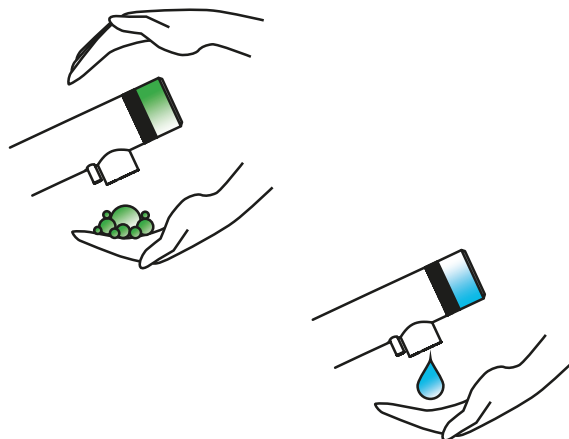

HURTIG, RENGØRINGSVENLIG OG SIMPEL

miscea LIGHT er en serie af sensoraktiveret vandhaner der har et integreret væske dispensersystem bygget direkte i vandhanen for bekvemmelighed og hygiejne. Ved aktivering af miscea LIGHT's lynhurtige høj kvalitets sensorer, får brugeren let og enkelt vand og sæbe (sprit), så håndvaske oplevelsen bliver renere og mere bekvem end

nogensinde før. miscea LIGHT er ikke bare et prisvindende armatur, det er også et smukt og funktionelt design, enkelt og simpelt, til brug i både professionelle såvel som private sammenhænge.

LET UDSKIFTNING AF FORBRUGSSTOFFER

miscea LIGHT systemet findes kun til poseholderen. Poserne har den fordel at udskiftningen er enkel; når en pose er tom, åbnes der i bunden for quick beslaget og posen udskiftes uden problemer. [Hurtigt, nemt og hygiejnisk!](#)

SPAR VAND

Med et berøringsfrit armatur fra miscea kan der spares meget vand i forhold til traditionelle armaturer. Vandet løber kun, mens der er behov for det, og slår automatisk fra, når behovet ikke er der mere. Desuden bruger Miscea moderne perlatorer (filtre), der tilføjer vandet luftbobler så strålen føles behagelig og har mindre tendens til at sprøjte.

INTUITIV BRUGERFLADE

Alt brug af miscea LIGHT foregår udelukkende uden behov for berøring. Skal der kun bruges vand, føres hænderne ind under armaturet og vandet løber. Skal der bruges sæbe, føres en hånd over armaturet, dette aktiverer et grønt og tydeligt lys, der indikerer at sæbe er valgt. Derefter holdes hånden under armaturet igen og sæben kommer automatisk i hånden. For at skylle sæben af, så er det igen bare at føre hænderne under hanen og vandet løber. Så let kan håndvask klares.... miscea LIGHT!

MODELLER MED POSE SYSTEM			
Light bordmodel	Kun vand	Krom	LCR1S0NC
Light bordmodel	Vand / Sæbe	Krom	LCR1S1-1NC
Vægmodel	Kun vand	Krom	LCR3S0NC
Vægmodel	Vand / Sæbe	Krom	LCR3S1-1NC