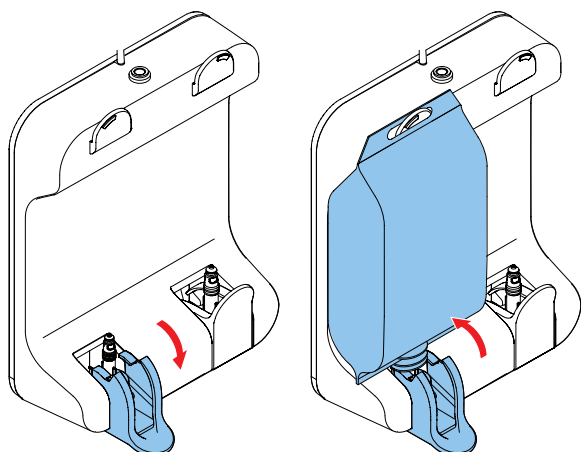

HURTIG, RENGØRINGSVENLIG OG SIMPEL

miscea LIGHT er en serie af sensoraktiveret vandhaner der har et integreret væske dispensersystem bygget direkte i vandhanen for bekvemmelighed og hygiejne. Ved aktivering af miscea LIGHT's lynhurtige høj kvalitets sensorer, får brugeren let og enkelt vand og sæbe (sprit), så håndvaske oplevelsen bliver renere og mere bekvem end

nogensinde før. miscea LIGHT er ikke bare et prisvindende armatur, det er også et smukt og funktionelt design, enkelt og simpelt, til brug i både professionelle såvel som private sammenhænge.

LET UDSKIFTNING AF FORBRUGSSTOFFER

miscea LIGHT systemet findes kun til poseholderen. Poserne har den fordel at udskiftningen er enkel; når en pose er tom, åbnes der i bunden for quick beslaget og posen udskiftes uden problemer. [Hurtigt, nemt og hygiejnisk!](#)

SPAR VAND

Med et berøringsfrit armatur fra miscea kan der spares meget vand i forhold til traditionelle armaturer. Vandet løber kun, mens der er behov for det, og slår automatisk fra, når behovet ikke er der mere. Desuden bruger Miscea moderne perlatorer (filtre), der tilføjer vandet luftbobler så strålen føles behagelig og har mindre tendens til at sprøjte.

INTUITIV BRUGERFLADE

Alt brug af miscea LIGHT foregår udelukkende uden behov for berøring. Skal der kun bruges vand, føres hænderne ind under armaturet og vandet løber. Skal der bruges sæbe, føres en hånd over armaturet, dette aktiverer et grønt og tydeligt lys, der indikerer at sæbe er valgt. Derefter holdes hånden under armaturet igen og sæben kommer automatisk i hånden. For at skylle sæben af, så er det igen bare at føre hænderne under hanen og vandet løber. Så let kan håndvask klares.... miscea LIGHT!

MODELLER MED POSE SYSTEM			
Light bordmodel	Kun vand	Krom	LCR1S0NC
Light bordmodel	Vand / Sæbe	Krom	LCR1S1-1NC
Vægmodel	Kun vand	Krom	LCR3S0NC
Vægmodel	Vand / Sæbe	Krom	LCR3S1-1NC