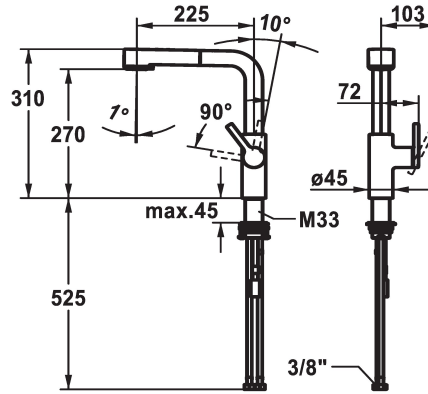

KWC AVA 2.0 Hebelmischer - Küche

Modell-Linie: AVA 2.0
Armaturen | Manuelle Armaturen

KWC-Nr.

10.461.002.000FL
chromeline, A 225, flexible Anschlusschläuche

10.461.002.176FL
matt black, A 225, flexible Anschlusschläuche

- Positionierung des Hebels nur rechts möglich
 - Sicherheit für Kinder: Kaltwasser bei Hebelposition vorne
- Abstand Wand zu Mitte Tischbohrung min. 20 mm
- TouchProtect - Schutz vor Verbrennungen durch Zweischalenprinzip
- Eigensicher gegen Rückfließen
- Auszugbrause
 - SprayClean - aktive Kalkbeseitigung und schnelle Siebreinigung
 - bis 600 mm ausziehbar
 - TripleClean - Umstellbar zwischen Normal-, Soft- und Powerstrahlmodus
 - QuickConnect - Einfaches Schlauchstecksystem
- Schlauchdurchführung, schwenkbar 150°
- EasyLock - einfache Auszugsbrauserückführung

- OptimalSpace - grosszügiger Wasch- / Arbeitsbereich
 - KWC Steuerpatrone M 35 S
 - mit Keramikscheibentechnik
 - Auslaufmenge und Temperatur stufenlos einstellbar
 - Temperaturbegrenzung
 - Flexible Anschlusschläuche 3/8"
 - QuickInstallation - Befestigung mit Gewindestutzen M33 x 1.5 mit Feststellschrauben
 - Tischbohrung ø35 mm
 - Separat bestellen (optional oder falls erforderlich):
 - Schwenkbegrenzung 120°, Z.538.320
- Auslaufmenge Normalstrahl 8 l/min (3 bar)
Auslaufmenge Siebstrahl 9 l/min (3 bar)
Armaturengeräuschgruppe I