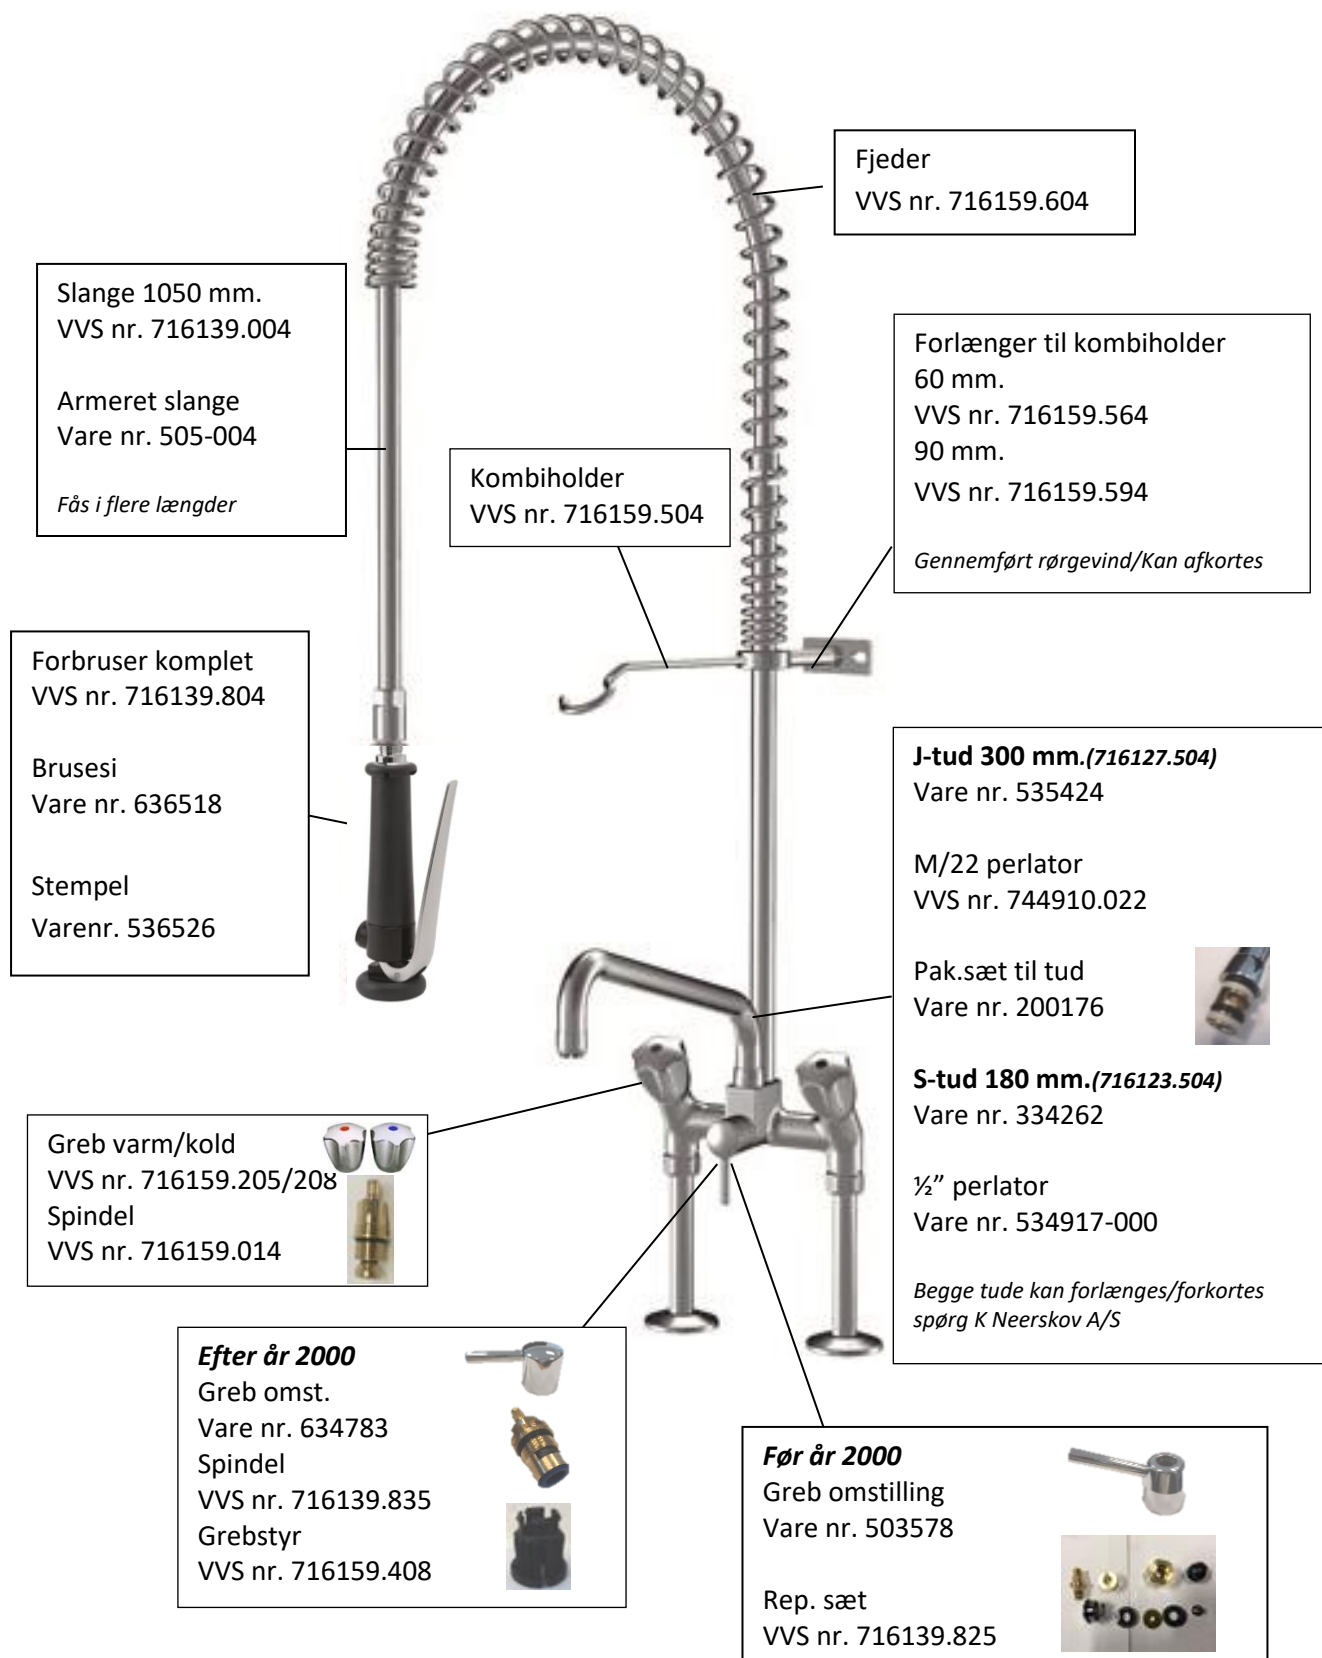

Vare nr. tud 300 mm. 244124
Vare nr. tud 250 mm. 2441K1 - K3
Vare nr. tud 350 mm. 2441K5

GASTRO ¾"
1 hul – 2 greb
bordmonteret
80 ltr./min.

Vare nr. tud 300 mm. 2441A2

GASTRO ¾"
2 greb
vægmonteret
105 ltr./min.

Vare nr. tud 300 mm. 244221

GASTRO ¾"
2 hul – 2 greb
bordmonteret
100 ltr./min.

Vare nr. tud 300 mm. 244241

GASTRO ½"
2 hul – 2 greb
bordmonteret
42 ltr./min.

Vare nr. tud 250 mm. 2442K1

GASTRO
søjlearmatur
80 ltr./min.

Vare nr. tud 300 mm. 244120

Samtlige tude kan afkortes eller forlænges – se side 4-7

To grebs - reservedels oversigt

Slange 1050 mm.
VVS nr. 716139.004

Armeret slange
Vare nr. 505-004

Fås i flere længder

Fjeder
VVS nr. 716159.604