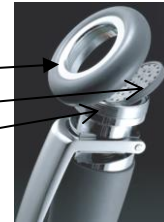

Filter
Beskyttelse ring D60,5 x 16
Bruse si
Omløber

601434
633811
636518
633851