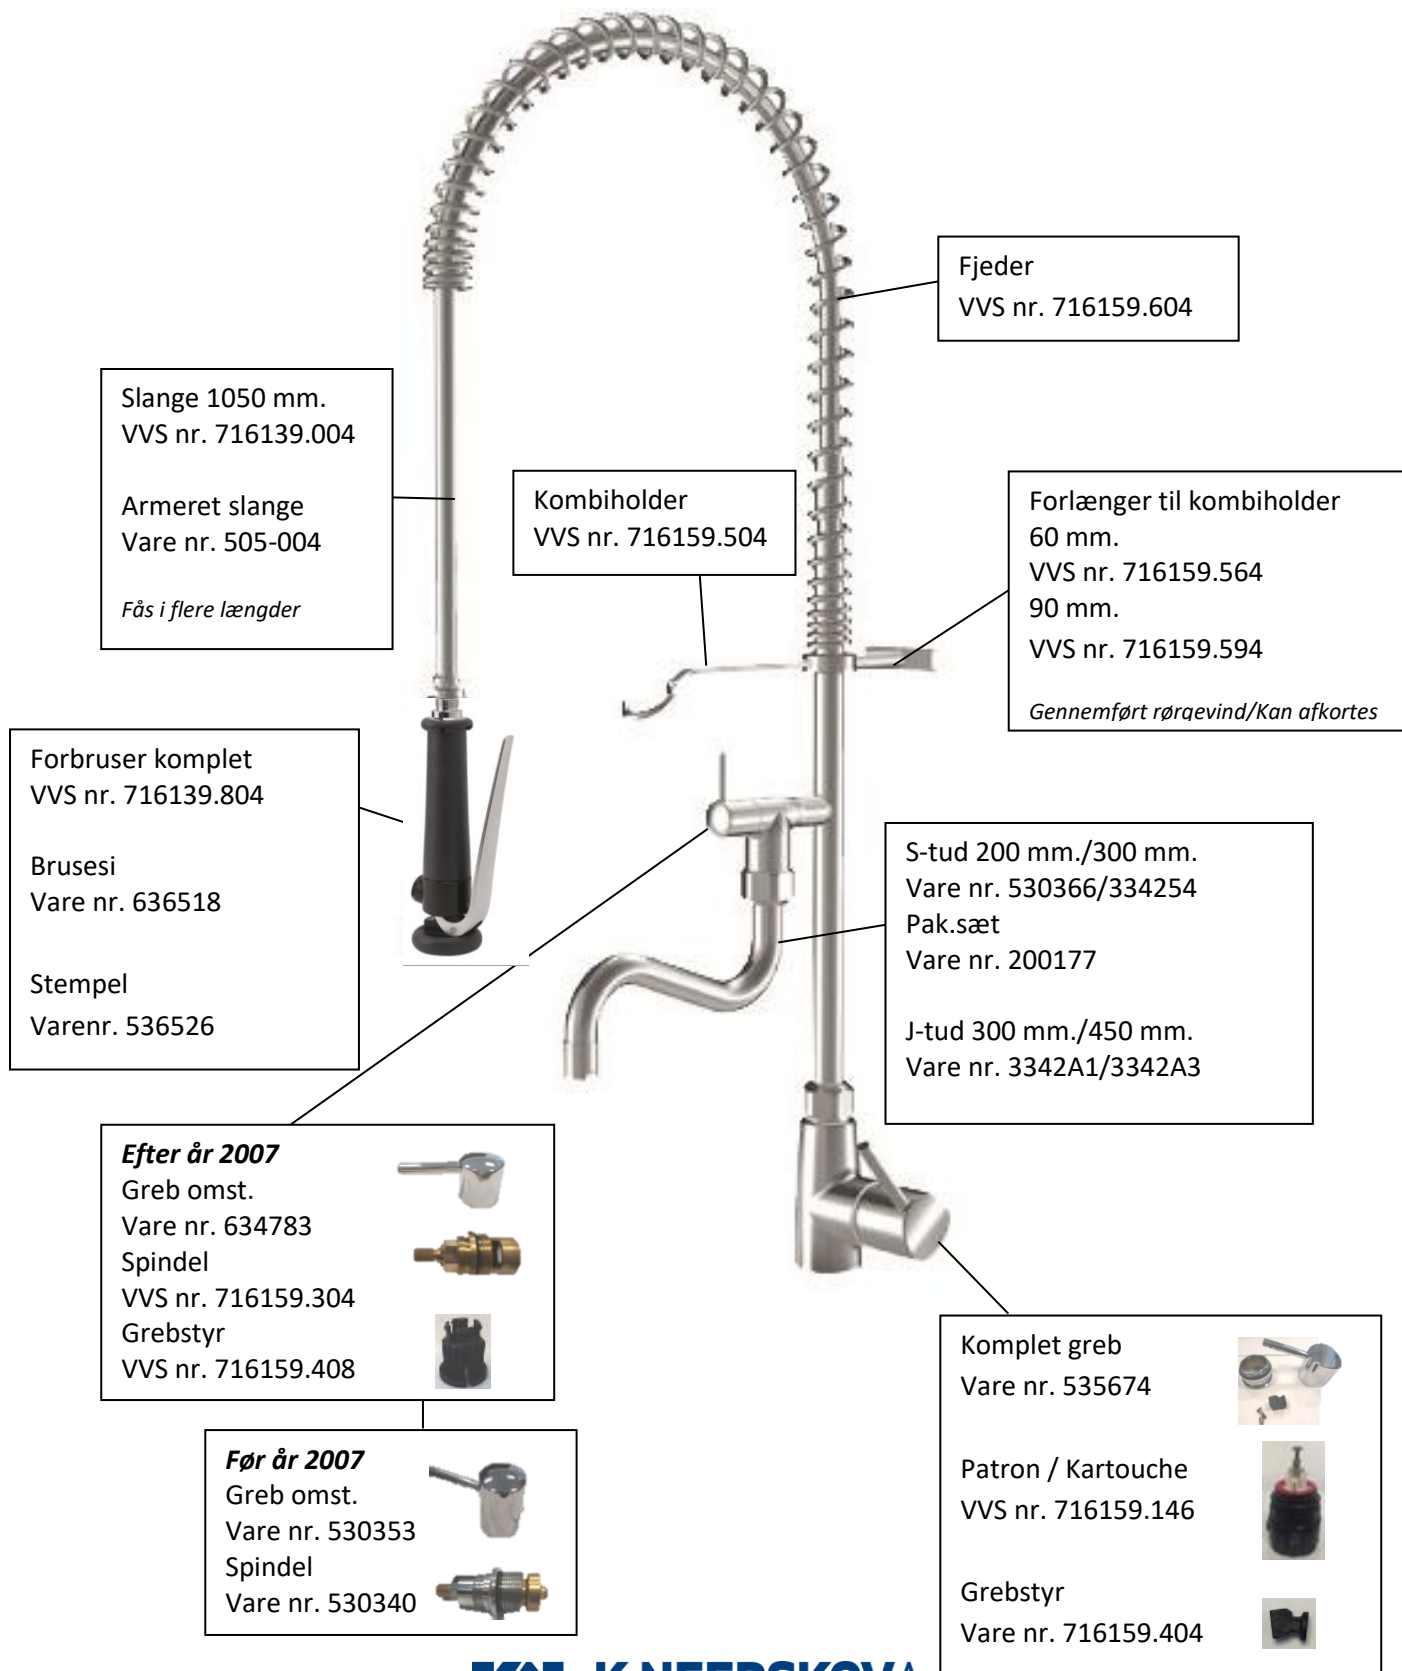

VVS nr. tud 300 mm. 715761.302

GASTRO
2 hul – 1 greb
bordmonteret
42 ltr./min.

VVS nr. tud 300 mm. 715761.304

GASTRO
1 greb
vægmonteret
40 ltr./min.

VVS nr. tud 300 mm. 715765.300

Et grebs - reservedels oversigt