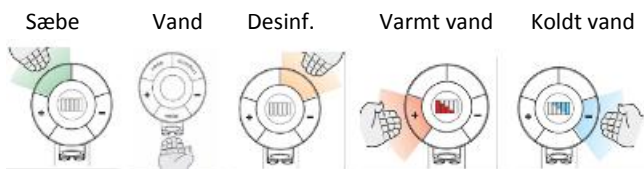

se mere på: www.miscea.com & www.neerskov.dk