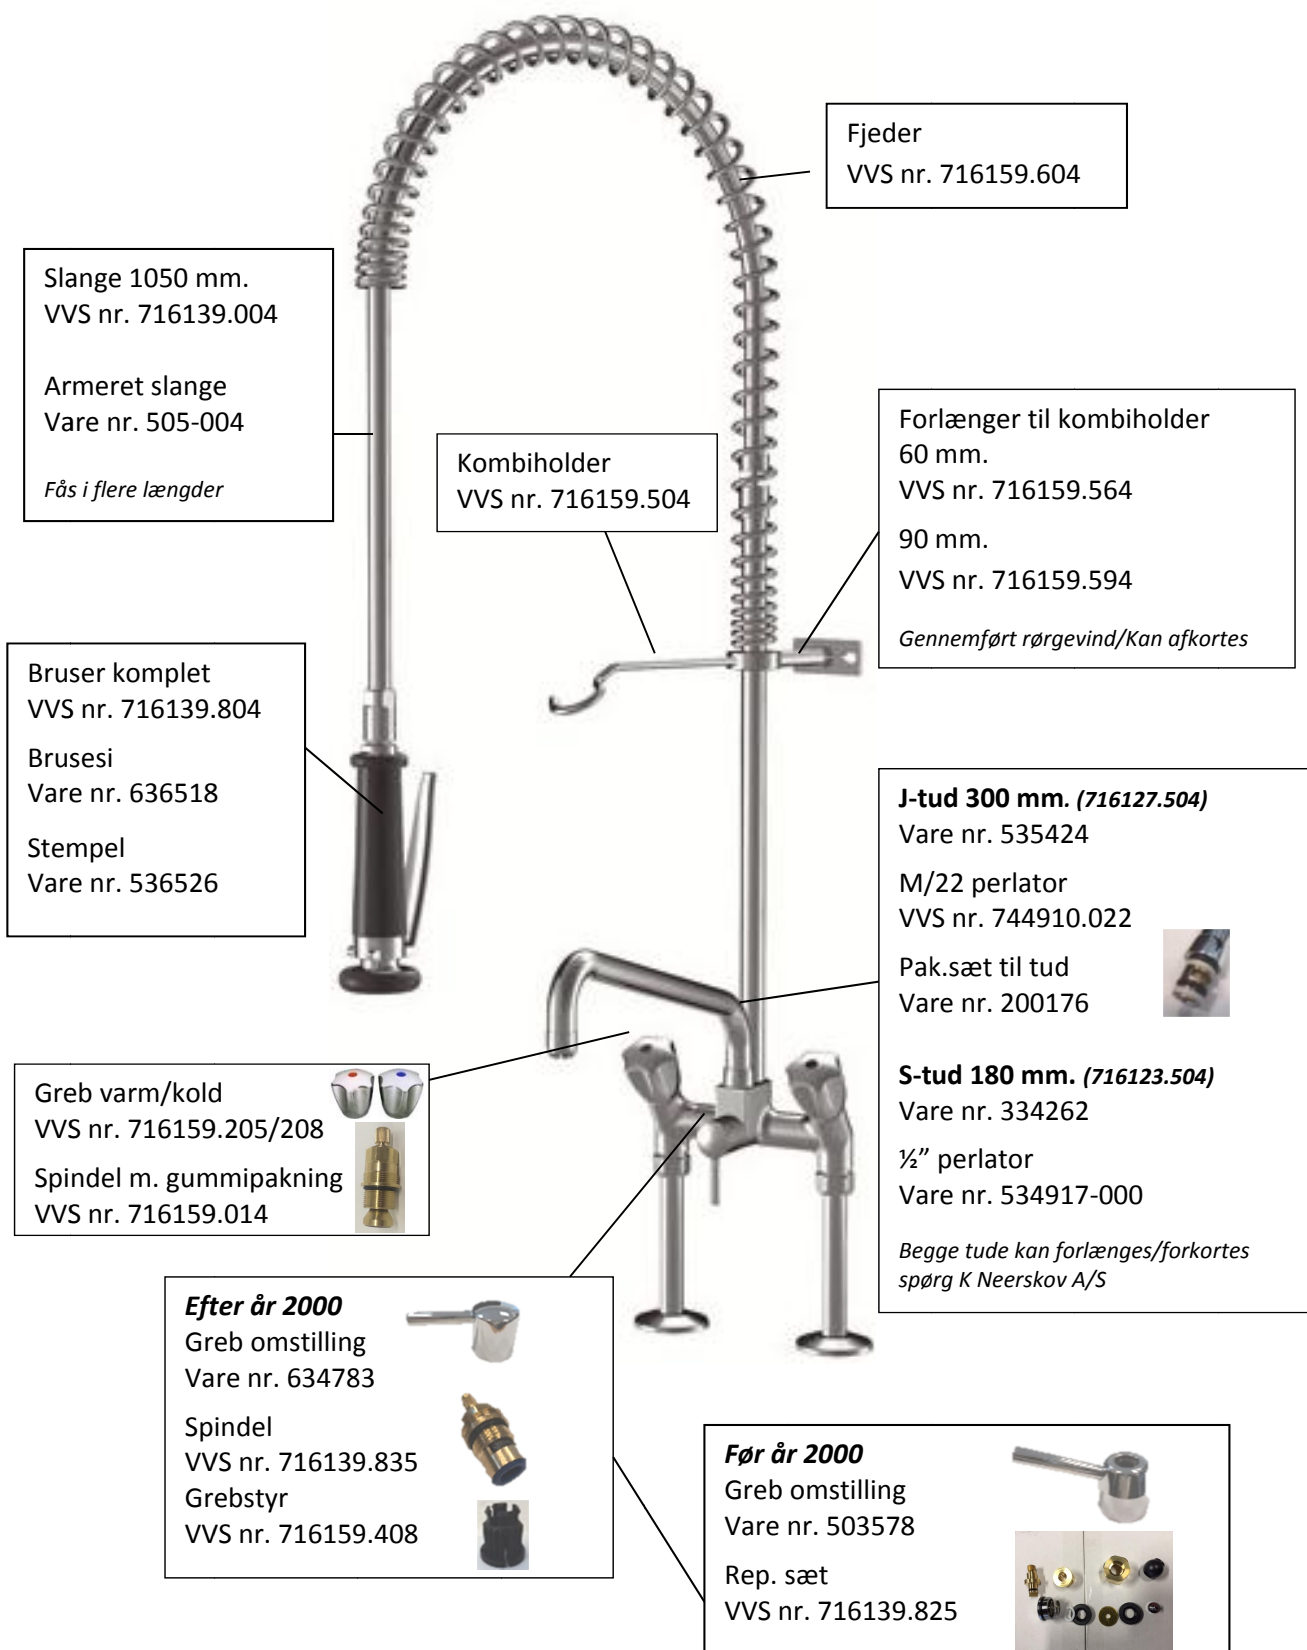

GASTRO
2 greb
vægmonteret
105 ltr./min.

Vare nr. tud 300 mm. 244221

GASTRO
2 hul – 2 greb
bordmonteret
100 ltr./min.

Vare nr. tud 300 mm. 244241

GASTRO
2 hul – 2 greb
bordmonteret
42 ltr./min.

Vare nr. tud 250 mm. 2442K1

GASTRO
søjlearmatur
80 ltr./min.

Vare nr. tud 300 mm. 244120

Samtlige tude kan afkortes eller forlænges – spørg K Neerskov A/S

2 greb – reservedele

Fjeder
VVS nr. 716159.604

Slange 1050 mm.
VVS nr. 716139.004