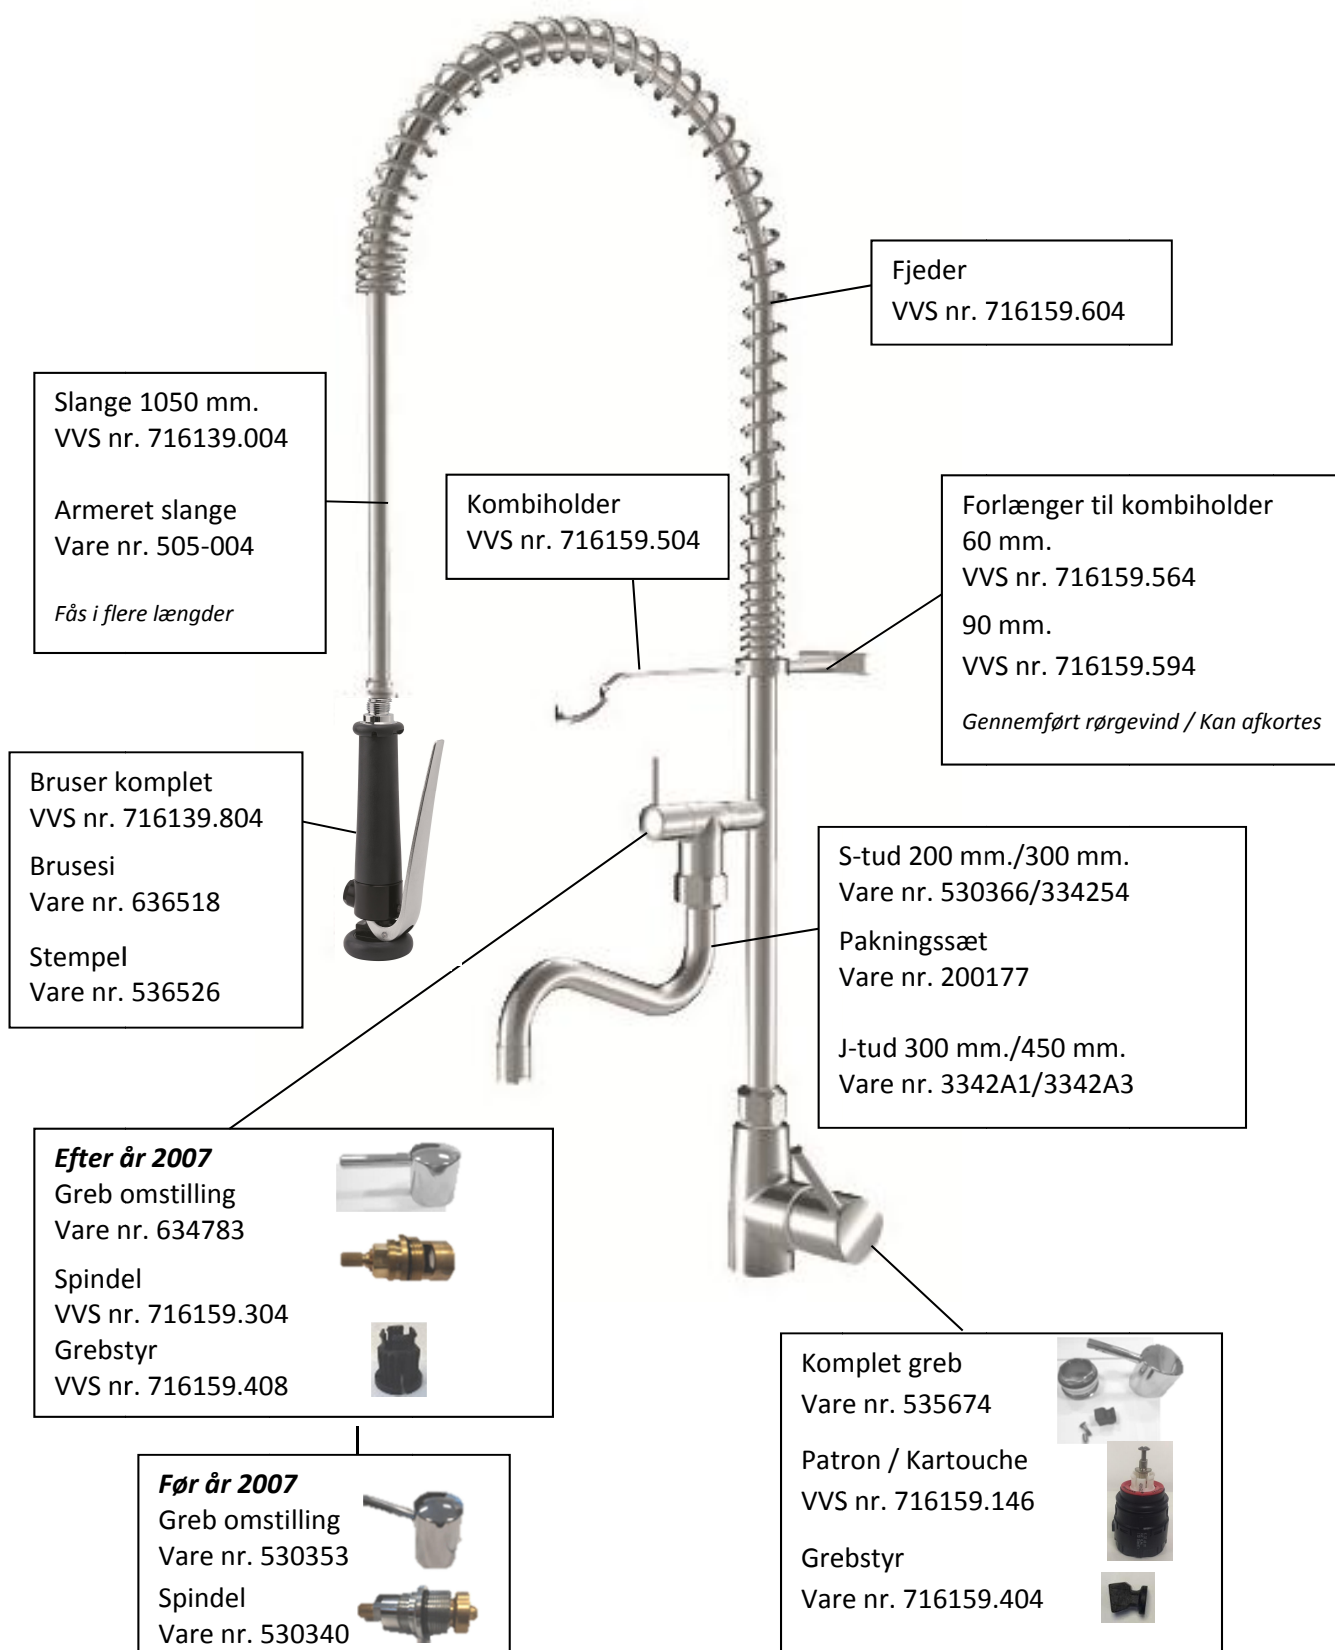

1 greb – reservedele