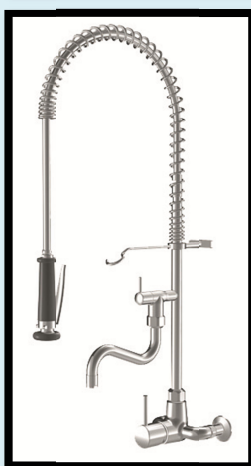

Bestsellers storkøkken

NÅR KUN DET BEDSTE ER GODT NOK!

Schweiziske KWC anses for at være en af de førende producenter i verden inden for den kommercielle køkkensektor. Kombinationen af høj kvalitet, brugervenlig- og pålidelig teknik gør GASTRO serien til første valg. Sortimentet spænder bredt lige fra et grebs vægmonteret storkøkkenarmatur til to huls bordmonteret køkkenarmatur med spulebruser.